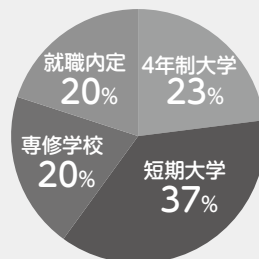

平成30年度 卒業生の進路先内訳

進路決定率 100%