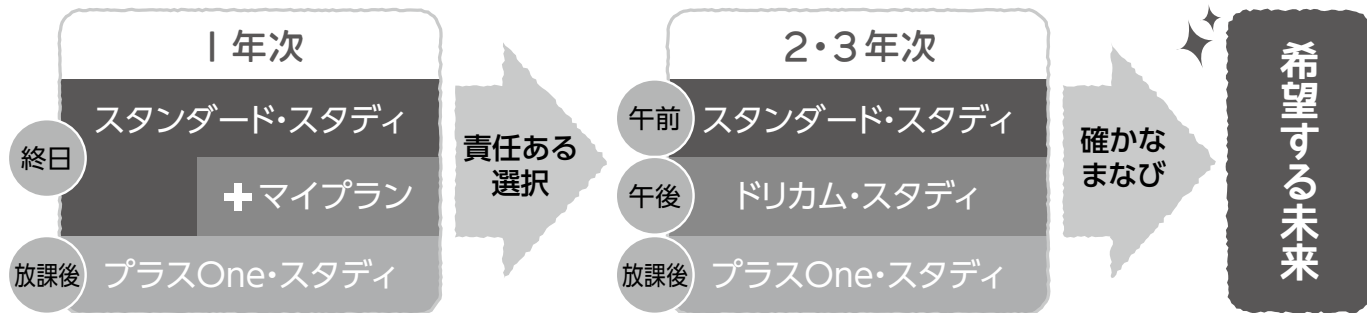

希望する部活動番号	
中学校名	中学校
学年 組	年 組
(ふりがな)	
氏 名	
シャトルバス	利用する・利用しない
保護者の参加	有・無

当日の準備の都合がありますので、必ずご記入ください。
鶴鳴学園 長崎女子高等学校

県内唯一の「普通科総合選択制高校」長崎女子高校へようこそ!

マイプラン(キャリア教育)で生徒一人ひとりのやる気を育て、責任ある系列選択をおこないます。

普通科総合選択制(ドリカム・スタディ)で多様な進路希望に対応し、あなたの夢を実現します。

プラスOneスタディでは高校生活の充実をはかり、一步上のステージを目指します。

みなさんが思う「充実した楽しい高校生活」や「将来の夢」は長崎女子高校で実現することが出来ます。

プラスOne de ステキ女子
あなたが輝くことのできる
長崎女子高校へ
おいでください。

長崎女子高校のまなび~新しいかたち 普通科総合選択制の進路学校

オープンスクール タイムスケジュール

9:00~

全体会

- 学校紹介